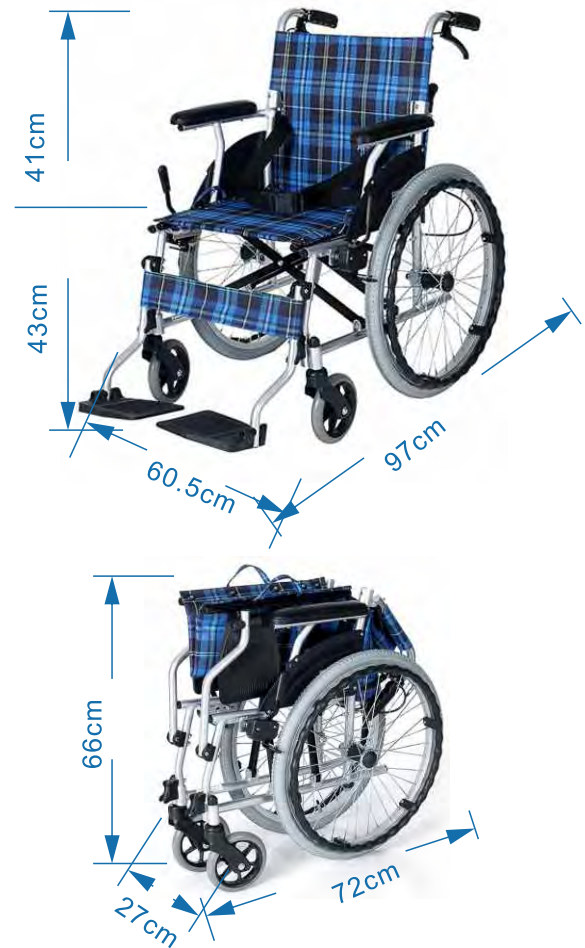

Aluminum Alloy Manual Wheelchair Portable

鋁合金手動輪椅輕便便攜

Model: LR-WAW

Features:

- Widened seat design, fast folding in 5 seconds, more convenient travel
- Lightweight and compact, there are 4 brakes at the front and rear, so you can use it with confidence
- Concave-convex non-slip armrest ring, easy to use
- Convex shape more non-slip
- Oxford fabric is easy to clean and easy to take care of
- The aluminum alloy frame is sturdy and durable, and the dual-support frame has strong stability
- Suitable for people with muscle weakness and mobility difficulties
- 加寬座位設計, 輕便小巧前後共4剎車, 方便護理, 放心使用
- 快速折疊, 只為出行更便捷
- 凹凸防滑扶手圈, 使用方便凹凸外形更防滑
- 牛津布料方便清洗, 易打理
- 鋁合金車架堅固耐用, 雙支持車架穩固性強
- 適合人群: 肌無力, 行動不便的人

Specifications

Product Model 產品型號	LR-WAW
Material 材質	aluminum alloy + oxford cloth 鋁合金+牛津布
Product Function 產品功能	out walking aid, foldable and light 外出助行, 可折疊輕便
Control Mode 控制方式	manual control 手動控制
Front Tyre 前輪尺寸	6 inches
Rear Tyre 後輪尺寸	20 inches
Net Body Weight 車身淨重	11.5kg
Product Folding Size 折疊尺寸	27*66*72cm
Package Size 包裝尺寸	30*73*74cm
Packing Weight 包裝重量	13kg

Instructions

◆輪椅展開和折疊方法:

1. 雙手握住把手, 將車後輪提起離開地面, 向兩側輕拉
2. 將左右車架分開(靠墊上沿繃直), 向下輕壓坐墊兩側至輪椅展開
3. 將腳踏板放平, 系好腿帶
4. 用手提拉坐墊中間, 使輪椅車兩側大架慢慢向中間收攏
5. 按住左右扶手外側向內壓合即可

◆注意事項:

1. 向下壓坐墊時切勿將手指放入夾縫中, 以免受傷
2. 切勿在未剎住駐立剎車時乘坐輪椅, 以免輪椅滑動造成身體傷害
3. 切勿腳踩腳踏板上輪椅, 謹防輪椅前傾造成身體傷害
4. 切勿抓握其他部位抬動輪椅, 以免造成輪椅損壞或身體傷害
5. 下坡時, 不能使用駐立剎車, 以免翻車造成人身傷害
6. 下車時請務必先剎住駐立剎車, 駐立剎車是為使用者上下輪椅或停靠時使用, 不能用來在行駛中作制動使用